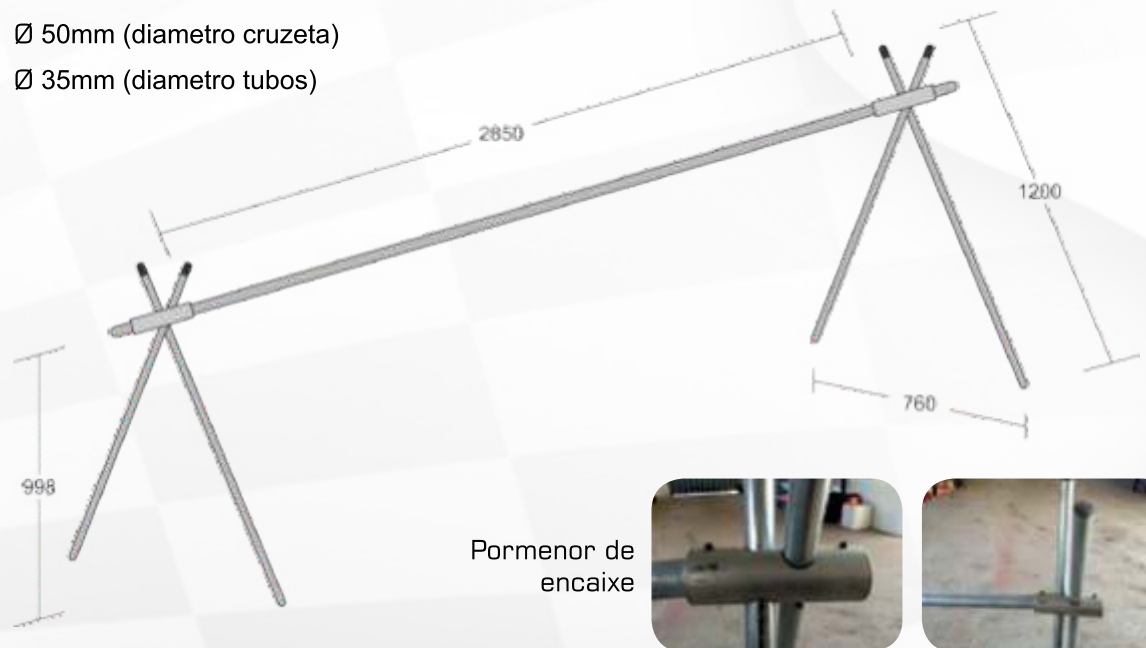

## RACKS TRIATLO STANDARD (Grupo)

FS-0000

Ø 50mm (diámetro cruzeta)

Ø 35mm (diámetro tubos)

Pormenor de encaixe

Racks de grupo segundo Normativa Internacional, este sistema é bastantes versátil podendo ser utilizado só uma unidade como várias sequencialmente devido ao fácil e rápido sistema de encaixe e aperto de segurança com uma única chave.

## RACKS TRIATLO Individuais (UTI)

FS-0000

Rack individual segundo Normativa Internacional, este sistema é bastante versátil podendo ser utilizado só uma unidade como várias sequencialmente devido ao fácil e rápido sistema de encaixe e aperto de segurança com uma única chave. O modelo de rack individual permite a personalização por atleta.