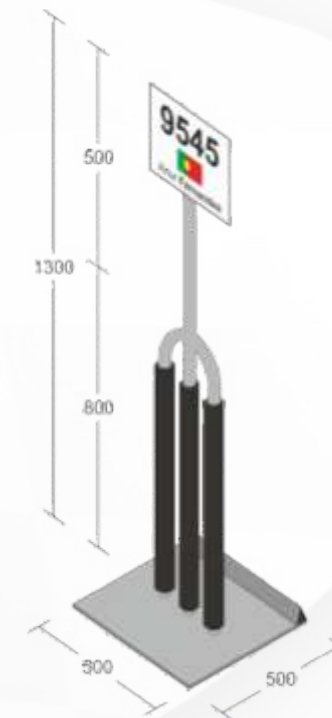

RACKS TRIATLO Individuais (UTI)

FS-0000

Rack individual segundo Normativa Internacional, este sistema é bastante versátil podendo ser utilizado só uma unidade como várias sequencialmente devido ao fácil e rápido sistema de encaixe e aperto de segurança com uma única chave. O modelo de rack individual permite a personalização por atleta.