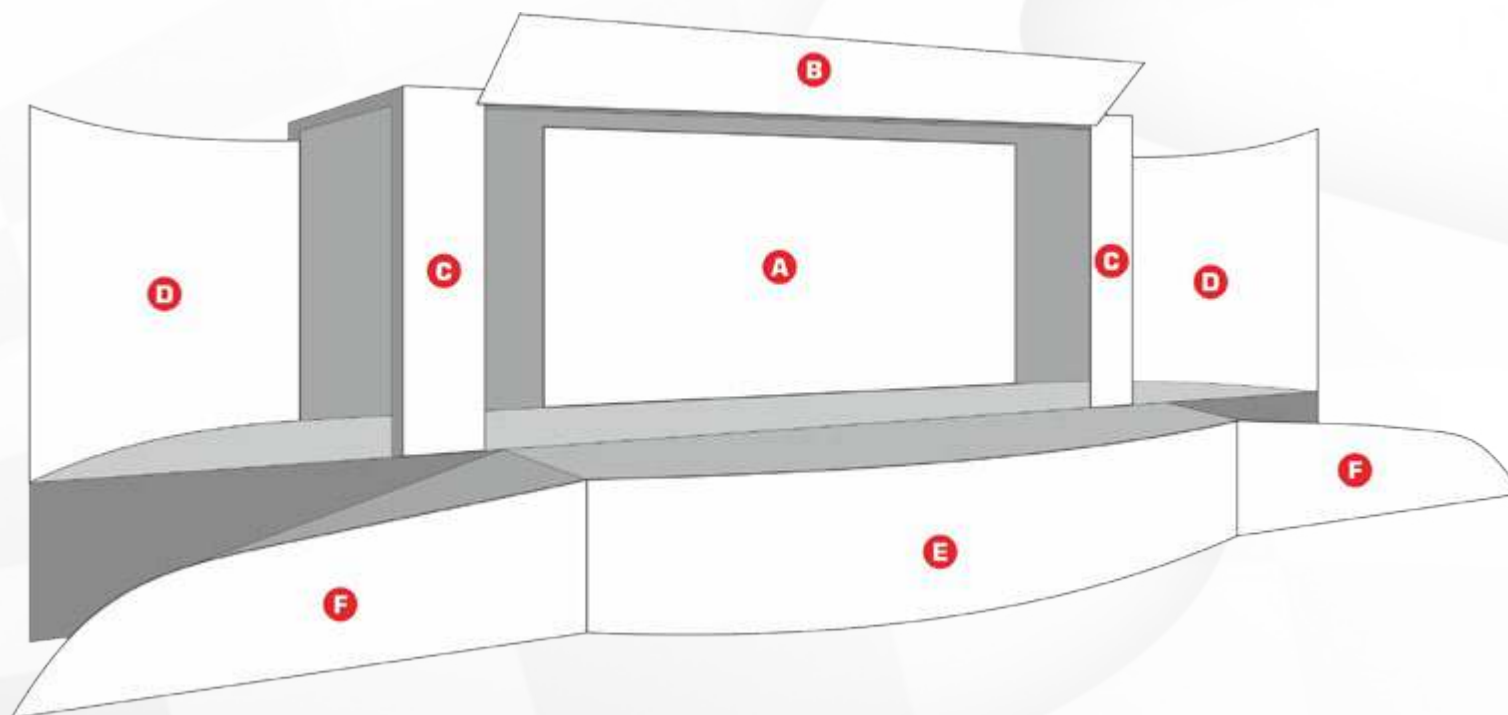

Pódio VIP

FS-0060

3000 x 2000 mm	A
5000 X 750 mm	B
390x 2000mm	C
2500 x 2000mm x 2	D
5200 x 850mm	E
2900x 850mm as laterais exteriores estreitam conforme o desenho	F

Pódio esteticamente diferente e atrativo com grande área de exposição de marcas.

Pódio extremamente leve podendo ser colocado em zonas pedonais sem danificar o piso, devido à sua configuração este pódio é bastante versátil.

Pódio Rebocado por viatura pesada.