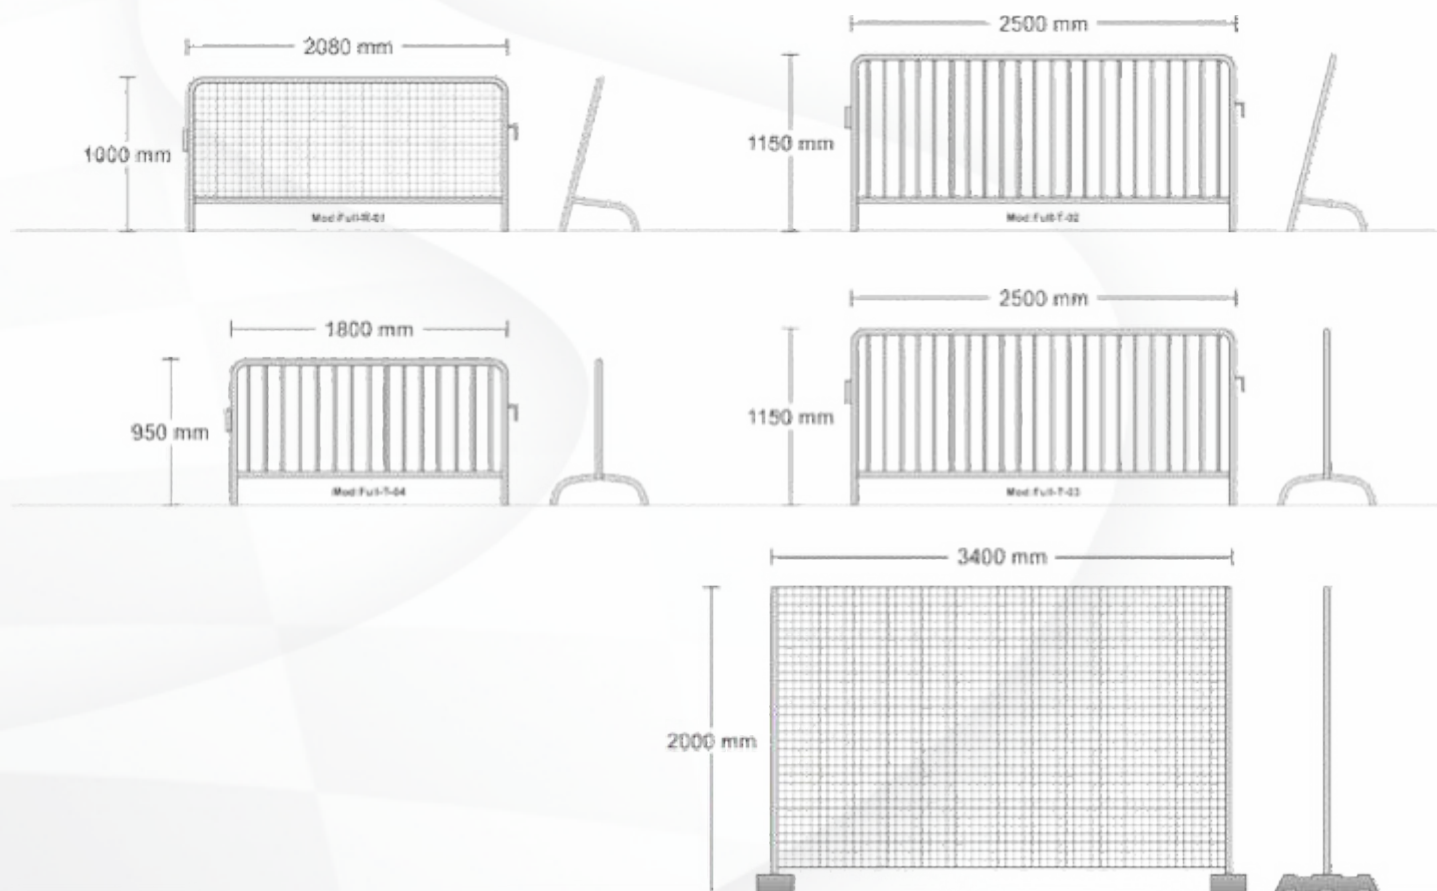

# BARREIRAS

FS-0038

**1** Mod: Full-R-01  
2080x1000mm

**2** Mod: Full-T-02  
2500x1150mm

**3** Mod: Full-T-03  
2500x1150mm

**4** Mod: Full-T-04  
1800x950mm

**5** Mod: Full-T-05  
3400x2000mm

Barreiras de protecção segundo as normas de segurança para eventos. Estruturas com seguro de responsabilidade civil desde que montadas pela nossa empresa. Temos à disposição do cliente barreiras direitas, inclinadas e de rede. Ambas são produzidas em tubo de ferro galvanizado.