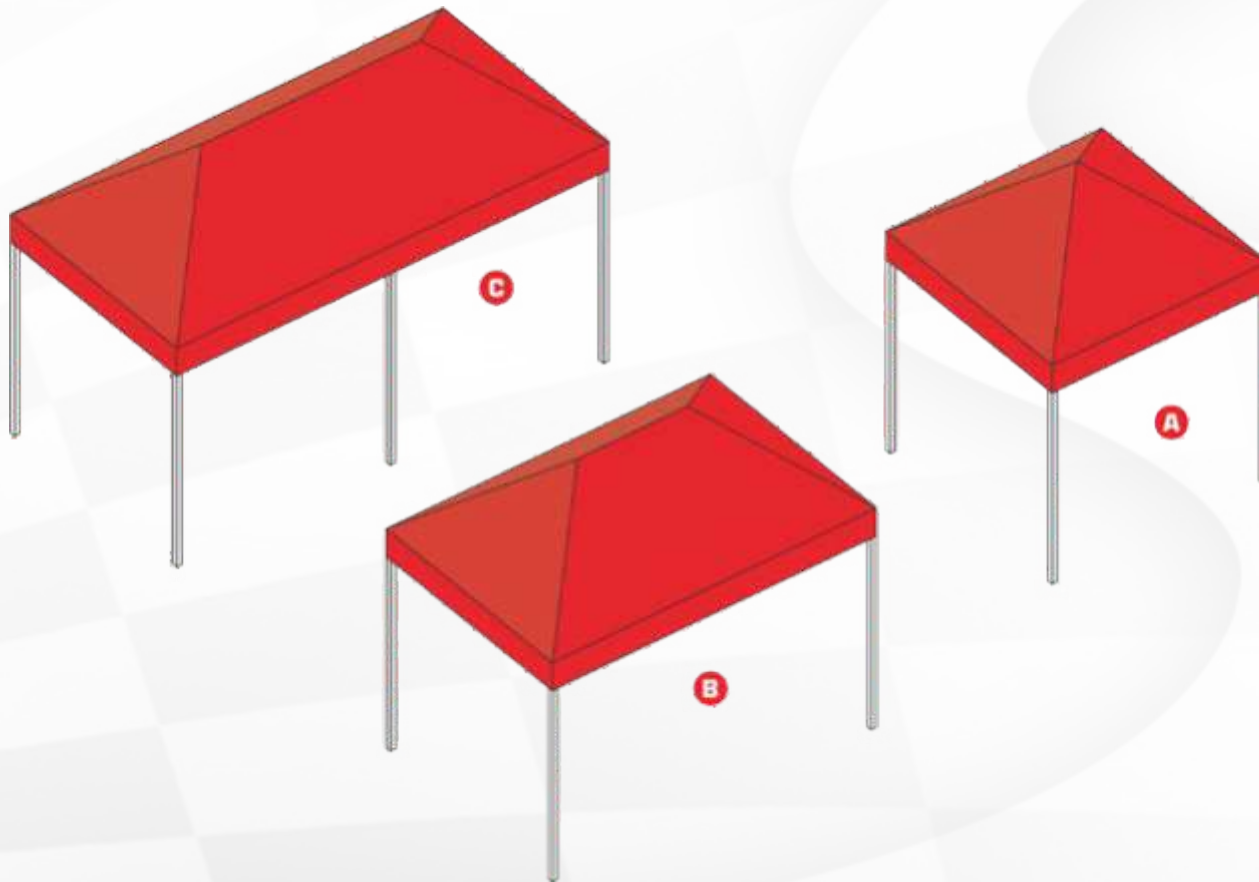

TENDAS RÁPIDAS

FS-0074

3000 x 3000 mm

A

3000 x 4500 mm

B

3000 x 6000 mm

C

A altura destas tendas são reguláveis, devido aos pinos existentes em cada tubo das extremidades.

Pormenores de travamentos