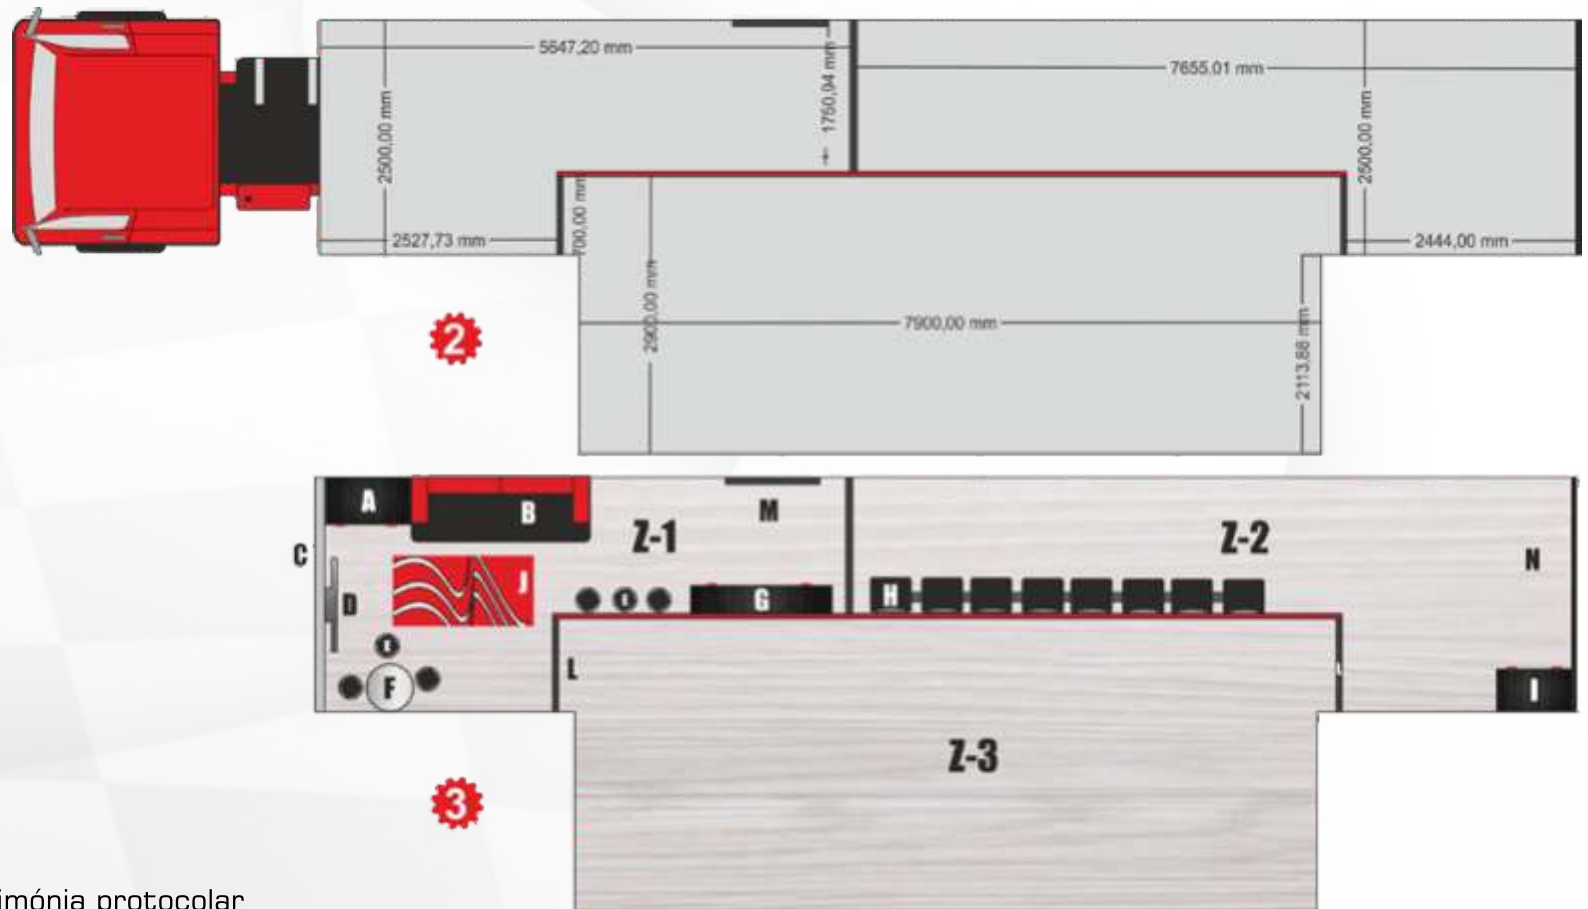

# Mega Pódio (Vista Interior)

FS-0058

## Legenda:

- A** - Armário / Frigorífico
- B** - Sofá
- C** - Caixa de Luz
- D** - Televisão
- E** - Bancos Altos
- F** - Mesa Alta
- G** - Armário Arrumos
- H** - Bancos Atletas
- I** - Armário Som
- J** - Carpete
- L** - Porta
- M** - Porta
- N** - Porta
- Z-1** - Zona Convidados
- Z-2** - Zona Atletas
- Z-3** - Avançado exterior para cerimónia protocolar